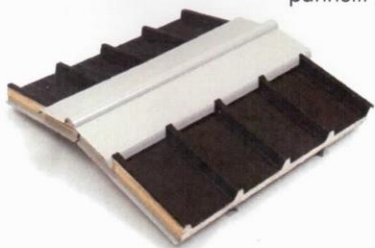

SEMICOLMO A CERNIERA IN ACCIAIO PREVERNICIATO

Elemento doppio per
abbinamento pannelli
Disponibile per qualsiasi
tipo di pannelli

SEMICOLMO A CERNIERA PER LAMIERE GRECATE LG 28

SEMICOLMO DIAGONALE CON ALLUMINIO PLISETTATO

Particolare Adesivo butilico

COLMO MONOFALDA IN ACCIAIO PREVERNICIATO

Elemento di raccordo tra la copertura
in pannelli ed un muro

SEMICOLMO A CERNIERA IN ACCIAIO PREVERNICIATO

Elemento doppio per abbinamento
pannelli coibentati

SCOSSALINA A PARETE IN ACCIAIO PREVERNICIATO

Elemento di rivestimento a bordo
superiore dei pannelli coibentati

SCOSSALINA A PARETE IN ACCIAIO PREVERNICIATO

Elemento di rivestimento
del bordo superiore
dei pannelli coibentati
Disponibile per qualsiasi
tipo di pannello

CHIUSURE AMBITATO IN ACCIAIO PREVERNICIATO

Elemento di rivestimento laterale del pannello coibentato
Disponibile per qualsiasi tipo di pannello

COLMO MONOFALDA IN ACCIAIO PREVERNICIATO

Elemento di raccordo tra la copertura in pannelli e muro
Disponibile per qualsiasi tipo di pannello